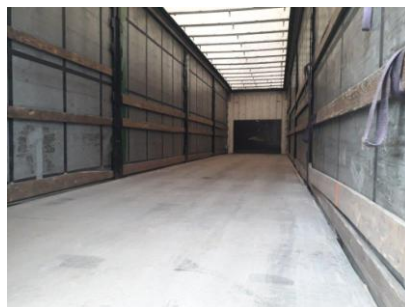

CDS NÁCHOD

značka: Krone
typ: valníkový návěs
rok výroby: 2008
stav km:
počet náprav: 3
nosnost: 29,5 tun

VÝBAVA:
třístranná stahovačka
zadní vrata
zvedací náprava

CENA: 90000Kč + DPH

RZ: 3H36020

fotografie:

KONTAKT: Petr Faifer
autobazar

☎ +420 734 491 427

✉ faifer@cdsnachod.cz